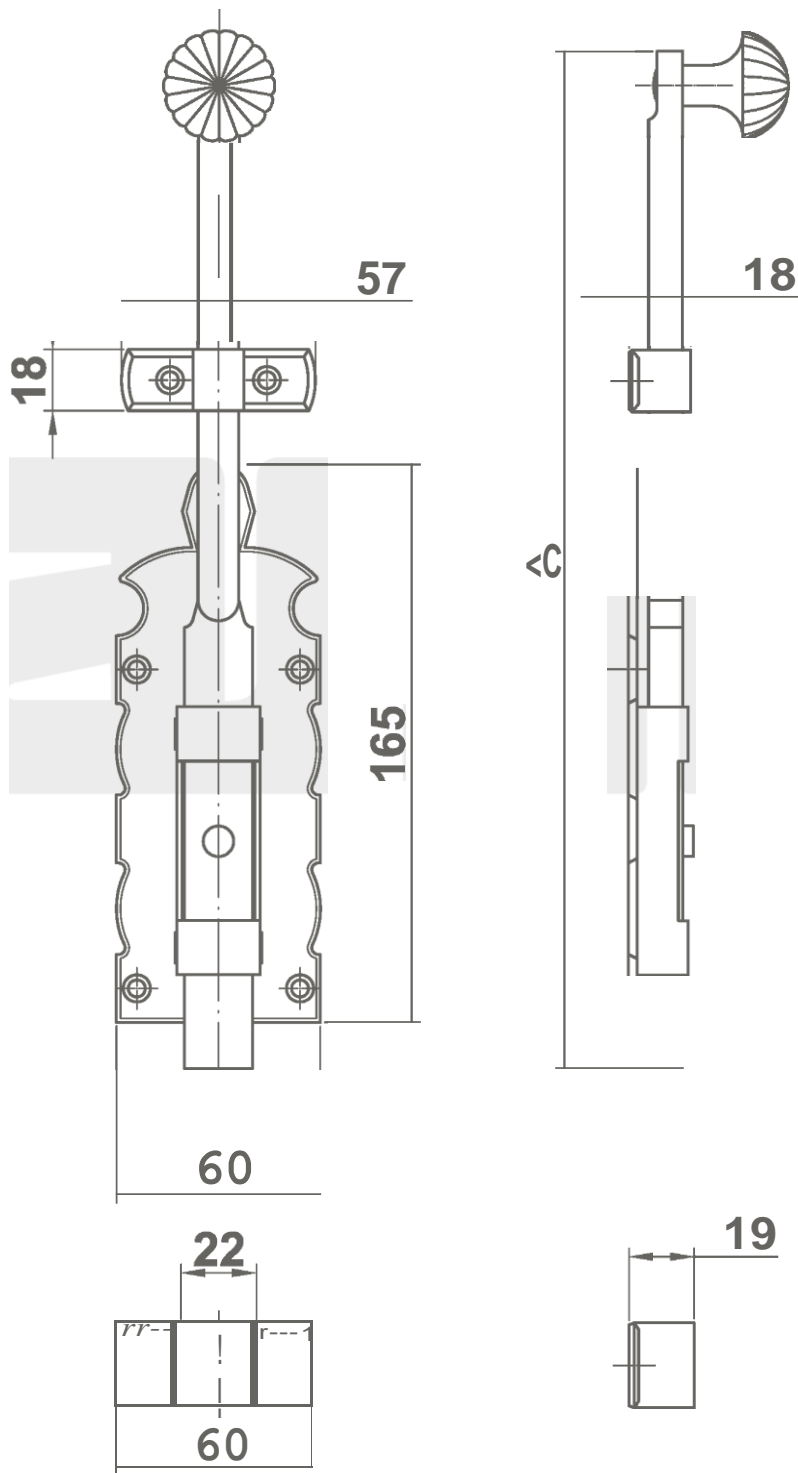

Сюрме Amig мебелно 150x35 мм, черен мат, 411

Amilibia y de la iglesia S.A

Продукт: [Сюрме Amig мебелно 150x35 мм, черен мат, 411](#)

Категория: [Сюрмета и резета](#)

Бранд: [Amig](#)

Категория бранд: [Сюрме Amig](#)